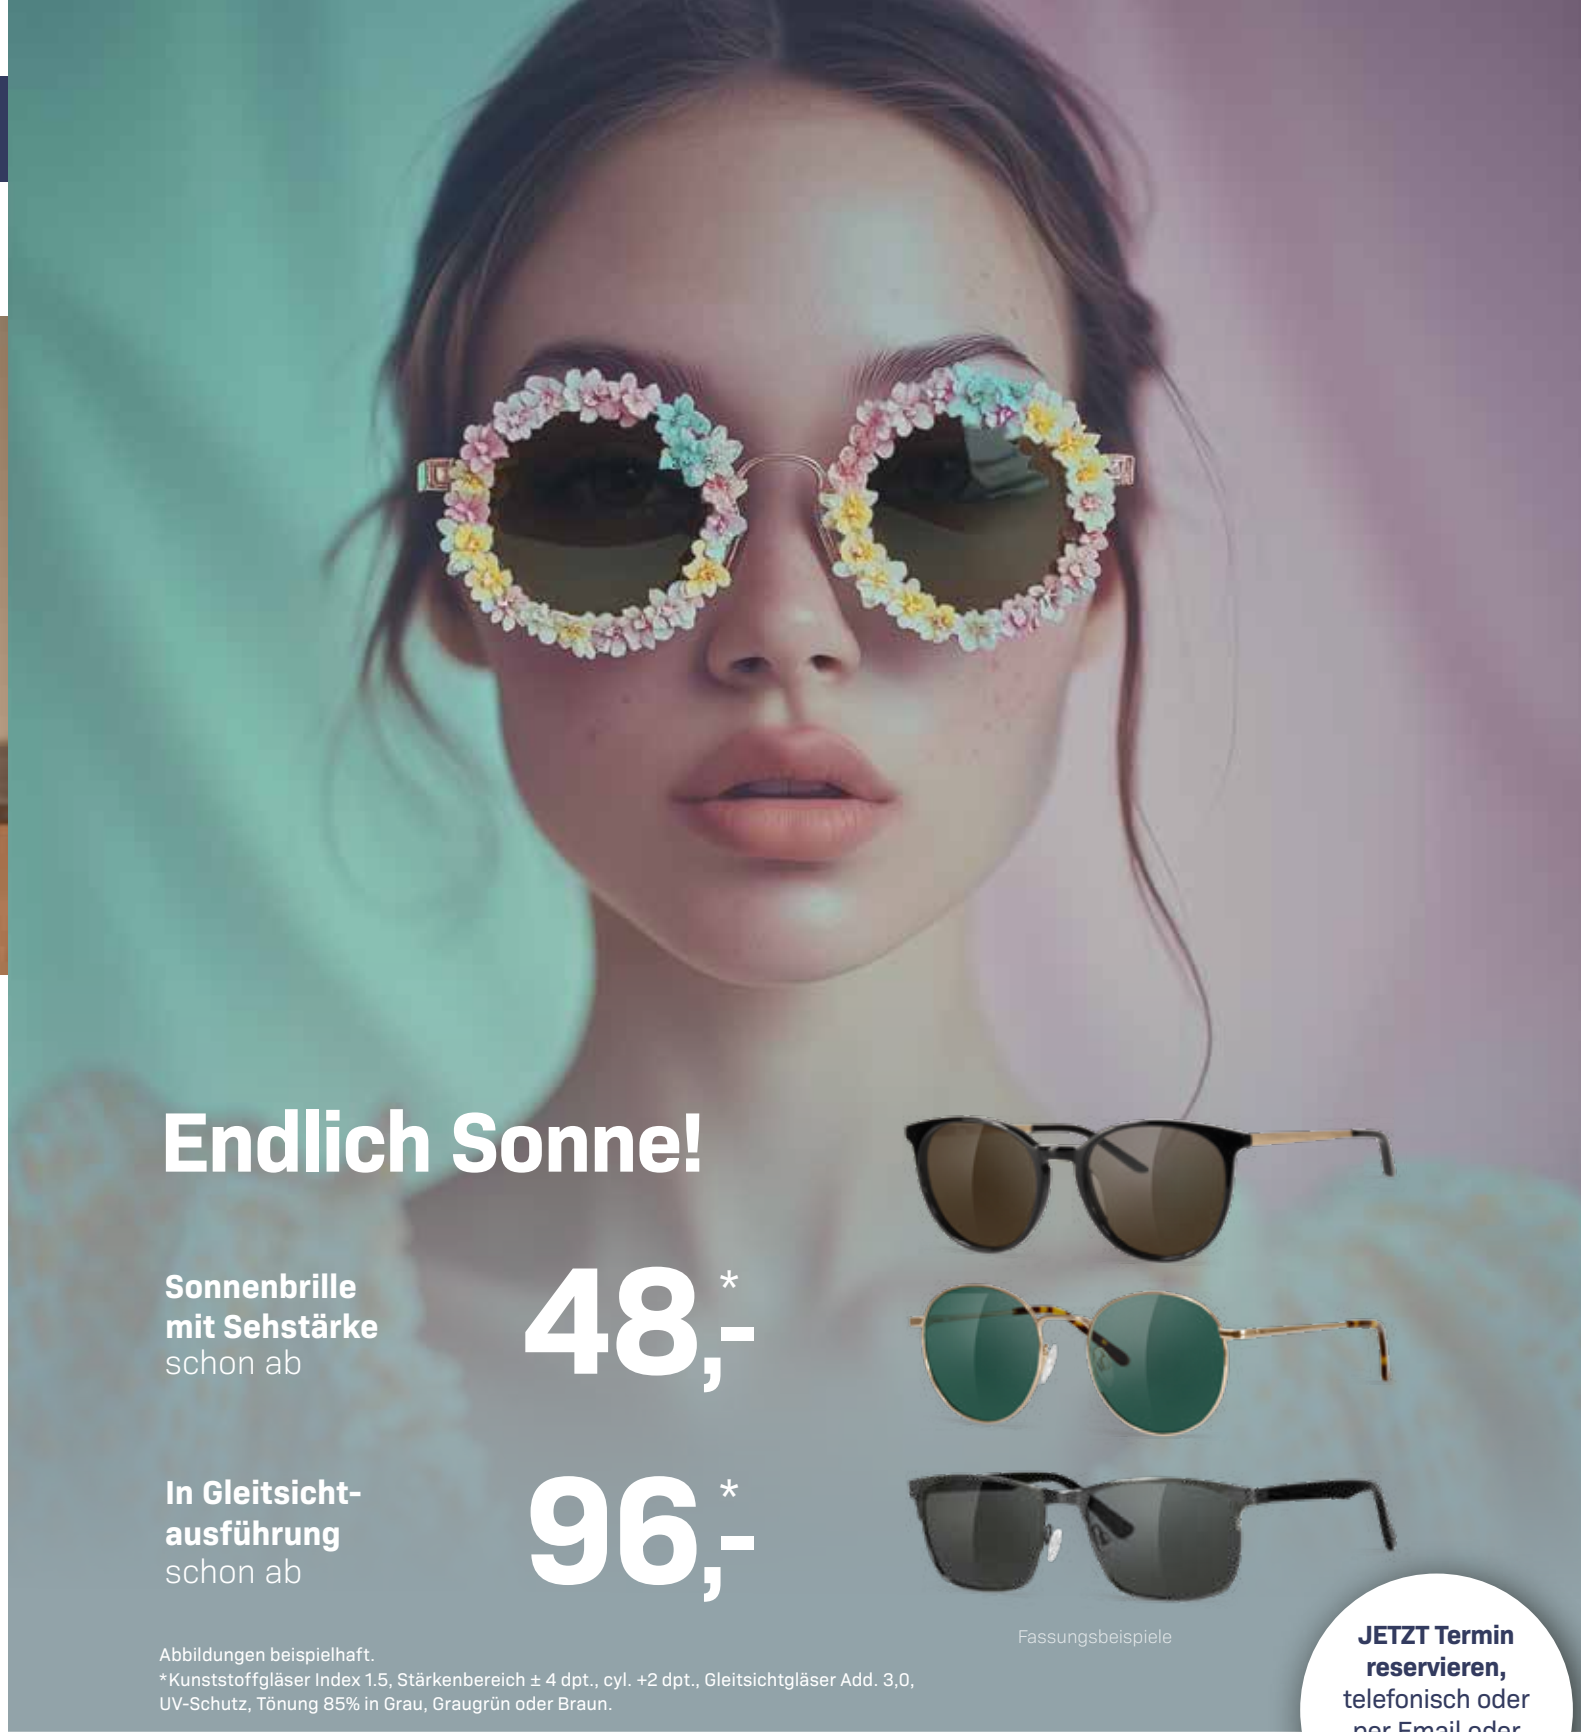

Entspannt sehen,
entspannt bezahlen

Endlich Sonne!

Sonnenbrille
mit Sehstärke
schon ab

48,-*

In Gleitsicht-
ausführung
schon ab

96,-*

Fassungsbeispiele

Abbildungen beispielhaft.